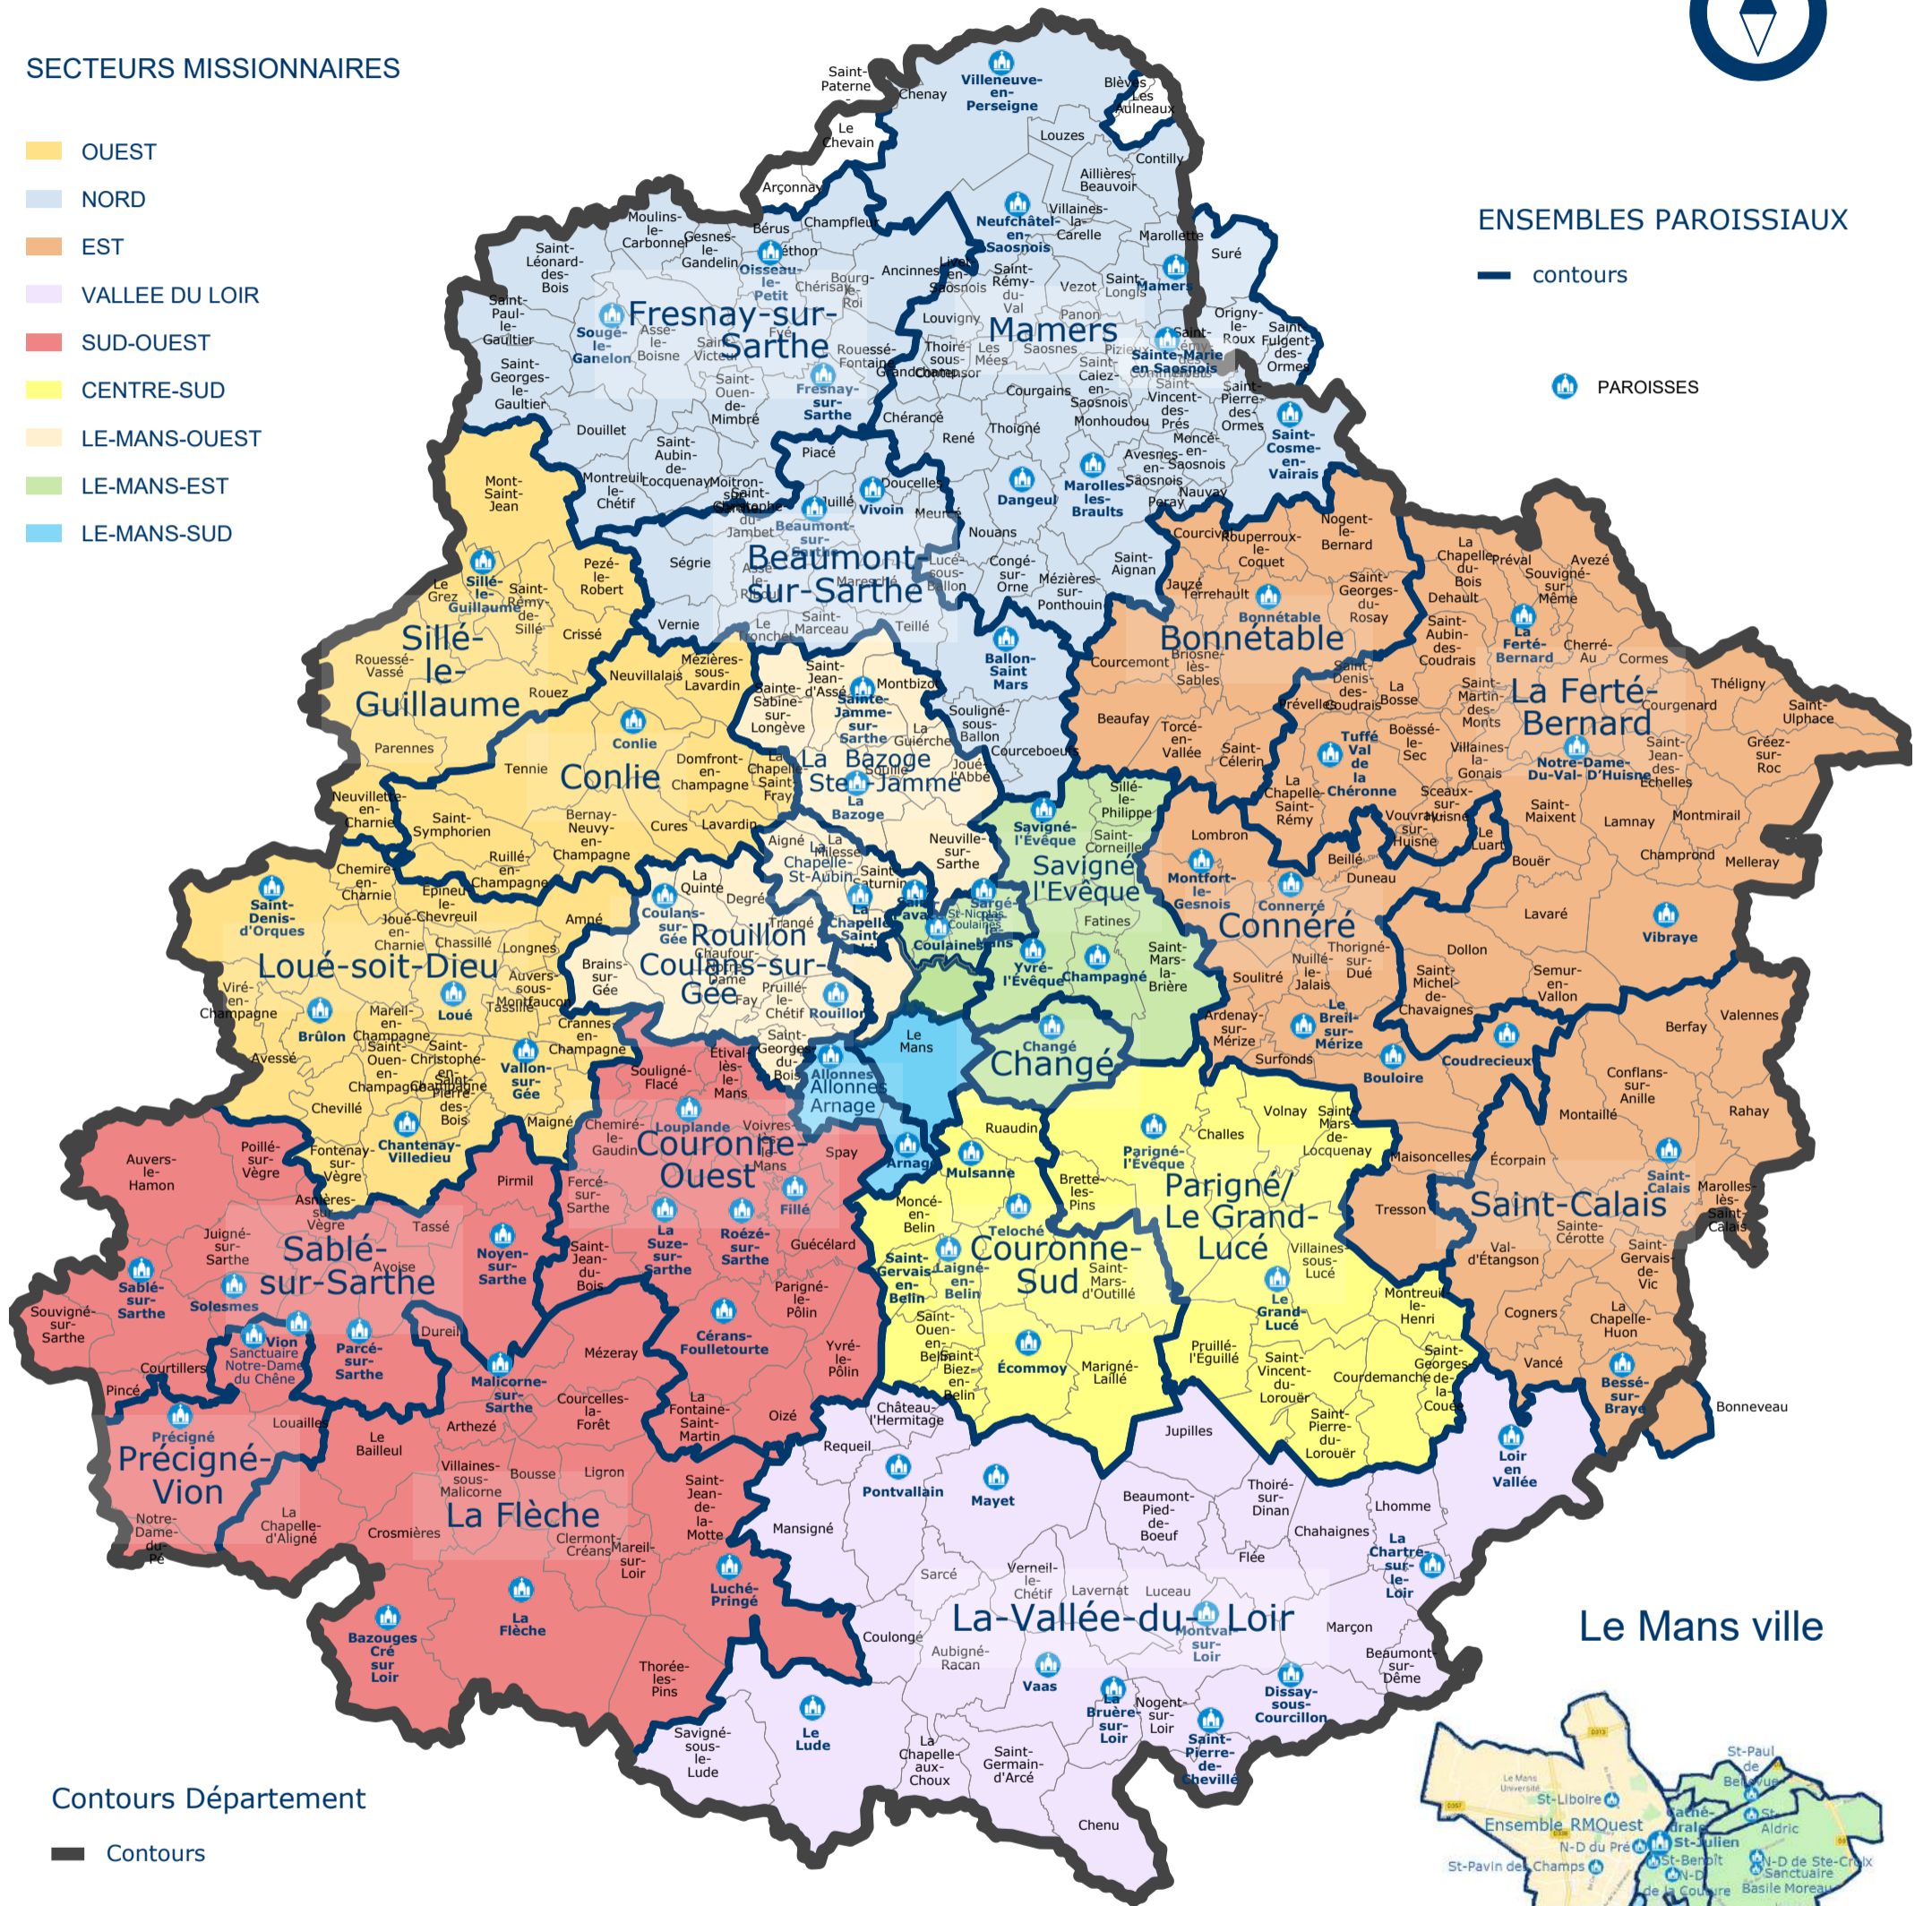

Secteurs missionnaires au 1er septembre 2022

SECTEURS MISSIONNAIRES

- OUEST
- NORD
- EST
- VALLEE DU LOIR
- SUD-OUEST
- CENTRE-SUD
- LE-MANS-OUEST
- LE-MANS-EST
- LE-MANS-SUD

ENSEMBLES PAROISSIAUX

— contours

PAROISSES

Contours Département

— Contours

0 10 20 30 40 50 km